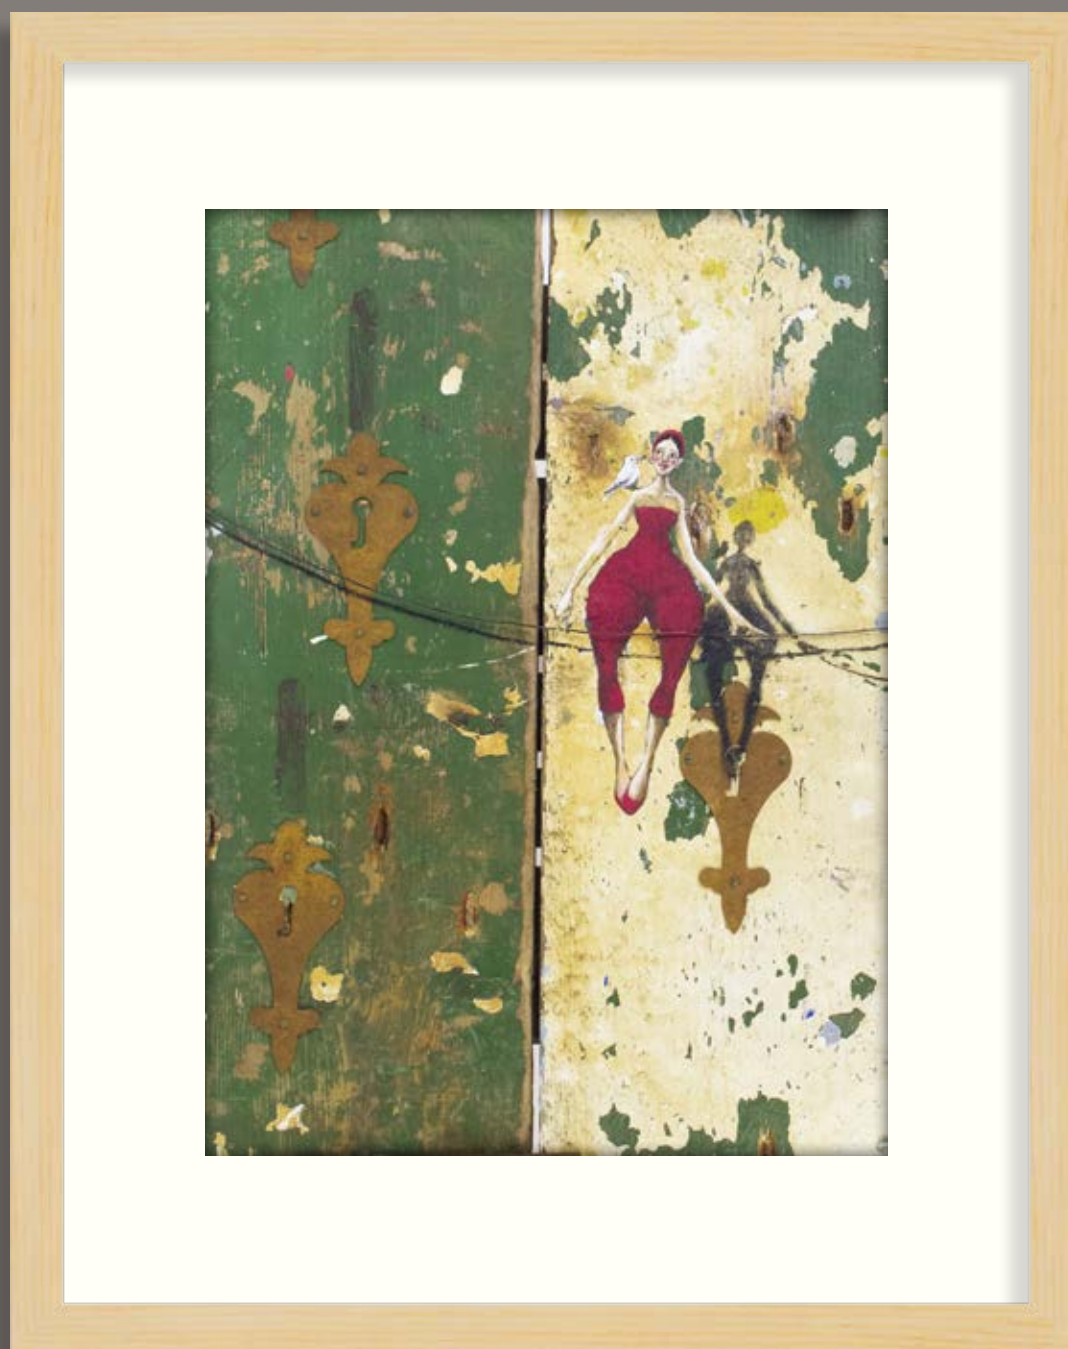

Salvadori
Arte

Feel the Passion

Emanuela Tornatore

Emanuela Tornatore

Emanuela Tornatore vive nell'entroterra veneziano. Diplomata all'istituto d'arte di Venezia ha intrapreso poi un percorso artistico passando dall'acquarello alla pittura murale (trompe-l'oeil) fino ad approdare ad una personale tecnica espressiva utilizzando colori acrilici su supporti di legno di vecchie barche raccolti nella laguna di Venezia. Un amore a prima vista per un materiale così povero ma altrettanto evocativo. I suoi soggetti si rivelano nell'intrinseco messaggio nascosto nella texture dei pezzi raccolti e da cui nascono personaggi sognanti, equilibristi, dallo sguardo a volte melanconico a volte ricco di stupore.

• SA6613

Il mondo visto da quassù

Gruppo

E

• SA6608

Viaggio di parole

Gruppo **A**

• SA6609

Equilibrio lunare

Gruppo **A**

• SA6619

Amicizia in equilibrio

Gruppo 

• SA6615

Vieni qui con me

Gruppo

J

• SA6610

Felice di vederti

Gruppo **A**

• SA6614

La chiave della felicità

Gruppo **E**

• SA6616