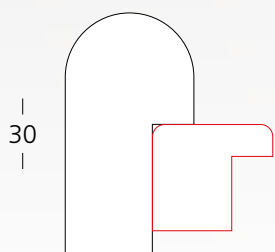

SP937.560.383 - 20x25cm - **ROVERE** + noce

PC 078

+ 560 ROVERE

51
nero

52
bianco

— 26 —