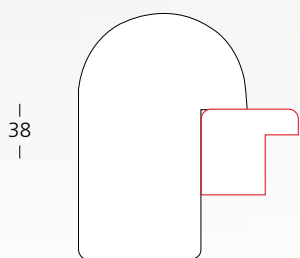

+ COMBINAZIONI

- 56 -

211
oro

212
nero

210
argento