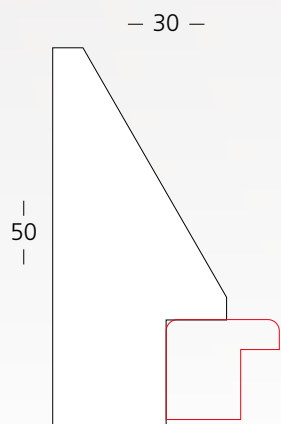

PC 088

MATRIX

METALLO LUCIDO

SP783.47.46 - 20x25cm - **ACCIAIO** + alluminio

PC 088

+ **COMBINAZIONI**

- 47 -

46
alluminio