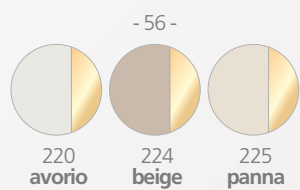

658
verde

660
blu

| SP759.661.56 - 20x25cm - **GIALLO** + oro

PC 088

FLUO

COLORE
+ METALLO LUCIDO

SP759.665.56 - 20x25cm - **VERDE** + oro

PC 088

SP759.662.56 - 20x25cm - **ARANCIONE** + oro

PC 088

+ 58 BRONZO

661
giallo

662
arancione

663
fucsia

664
blu

665
verde

- 41 -

PORTAFOTO

FLUO

COLORE
+ METALLO LUCIDO

SP759.664.56 - 20x25cm - **BLU** + oro

PC 088

- 41 -

SP759.663.56 - 20x25cm - **FUCSIA** + oro
PC 088

LOLLIPOP

COLORE
+ METALLO LUCIDO

SP434.221.56 - 20x25cm - ROSA + oro

PC 088

SP434.222.56 - 20x25cm - **VERDE** + oro
PC 088

SP434.223.56 - 20x25cm - **AZZURRO** + oro
PC 088

+ COMBINAZIONI

WHITE & CO.