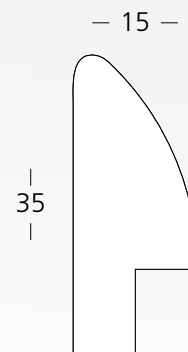

| SP20B6449 - 20x25cm - **BIANCO LUCIDO**
PC 069

| SP20B6452 - 20x25cm - **BIANCO OPACO**
PC 069