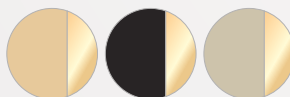

805
oro rosa

BAMBÙ

METALLO LUCIDO

SP771.211.56 - 20x25cm - **ORO** + oro

PC 088

- 34 -

+ COMBINAZIONI

- 56 -