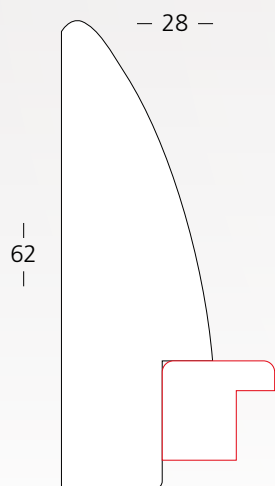

PASSION

VELLUTO
+ METALLO LUCIDO

SP20B6202 - 20x25cm - **GRIGIO** + bronzo

PC 088

+ COMBINAZIONI

- 58 -

6004
rosso

6005
verde

6000
nero