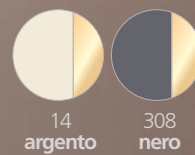

SP759.15.56 - 20x25cm - **ORO** + oro
PC 088

+ COMBINAZIONI

- 56 -