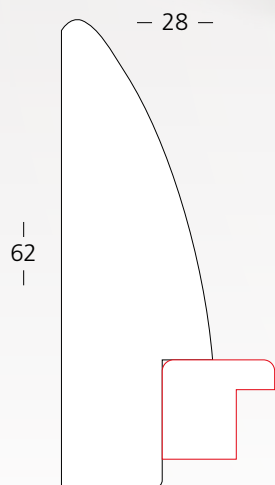

PASSION

VELLUTO
+ METALLO LUCIDO

SP20B**6003** - 20x25cm - **AZZURRO** + alluminio

PC 088

+ COMBINAZIONI

- 46 -

6002
blu

6001
grigio

6007
verdino

6209
beige

6109
rosa

6009
panna