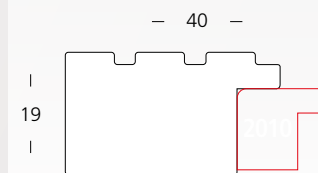

SP436.958.58 - 20x25cm - **ROSSO** + bronzo
PC 088

SP436.955.58 - 20x25cm - **GIALLO** + bronzo
PC 088

+ 58 BRONZO

PORTAFOTO

STEPS

COLORE
+ METALLO LUCIDO

SP436.951.47 - 20x25cm - **BLU** + acciaio

PC 088