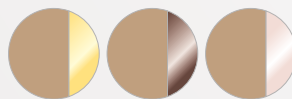

SP936.560.804 - 20x25cm - **ROVERE** + bronzo
PC 088

+ 560 ROVERE

801
ottone

804
bronzo

805
rosa

54

SP936.562.801 - 20x25cm - **NOCE** + ottone

PC 088

+ 562 NOCE

801
ottone

804
bronzo

805
rosa

STOCKHOLM

LEGNO
+ METALLO

SP937.560.804 - 20x25cm - **ROVERE** + bronzo
PC 078

+ 560 ROVERE