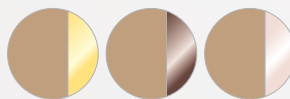

SP936.560.804 - 20x25cm - **ROVERE** + bronzo
PC 088

+ 560 ROVERE

801
ottone

804
bronzo

805
rosa

54