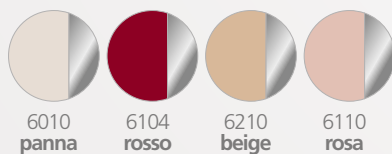

SP20B6200 - 20x25cm - **GRIGIO** + acciaio
PC 088

+ COMBINAZIONI