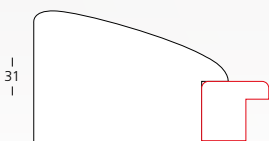

4900
bianco

4915
argento

- 52 -