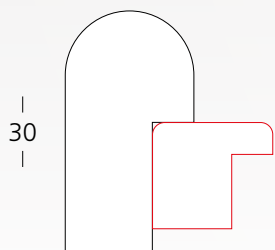

801
ottone

804
bronzo

805
oro rosa

— 26 —