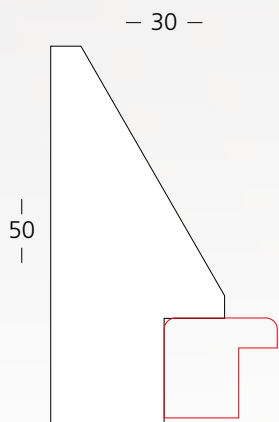

HIGH LINE

METALLO/LEGNO
+ METALLO LUCIDO

SP783.456.56 - 20x25cm - **ORO** + oro
PC 088

SP783.458.58 - 20x25cm - **BRONZO** + bronzo
PC 088