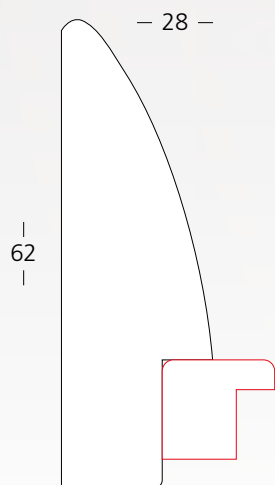

PASSION

VELLUTO
+ METALLO LUCIDO