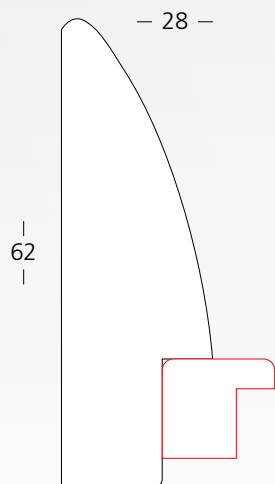

BIANCO OPACO
+ METALLO LUCIDO

SP20B**6022** - 20x25cm - **BIANCO** + rame

PC 088

+ COMBINAZIONI

6020
bianco

6021
bianco

6023
bianco

6024
bianco