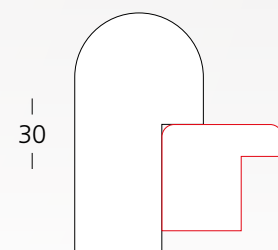

GROOVE SMALL

METALLO RIGATO
+ METALLO RIGATO

SP937.1256.1247 - 20x25cm - **ORO** + acciaio
PC 078

SP937.1255.1256 - 20x25cm - **ROSA** + oro
PC 078

+ COMBINAZIONI

37

- 26 -

PORTAFOTO