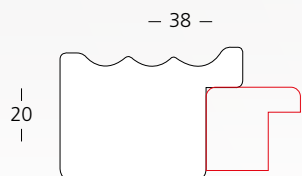

LOLLIPOP

COLORE
+ METALLO LUCIDO

SP434.221.56 - 20x25cm - ROSA + oro

PC 088