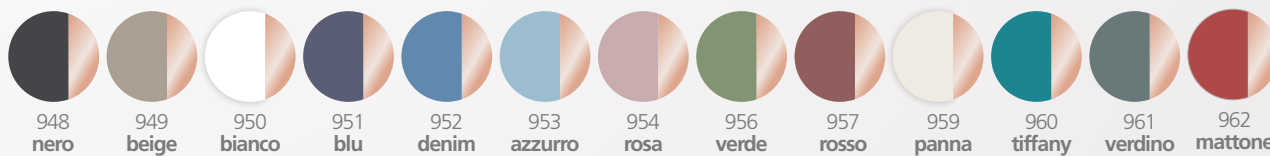


PORTAFOTO

SalvadoriArte

Feel the Passion

SP436.956.56 - 20x25cm - **VERDE** + oro

PC 088

+ 56 ORO

STEPS

COLORE
+ METALLO LUCIDO

SP436.958.58 - 20x25cm - **ROSSO** + bronzo
PC 088

SP436.955.58 - 20x25cm - **GIALLO** + bronzo
PC 088

+ 58 BRONZO

PORTAFOTO

STEPS

COLORE
+ METALLO LUCIDO

SP436.951.47 - 20x25cm - **BLU** + acciaio

PC 088