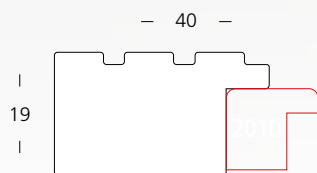

SP436.949.46 - 20x25cm - **BEIGE** + alluminio

PC 088

SP436.948.46 - 20x25cm - **NERO** + alluminio

PC 088

+ 46 ALLUMINIO

950
bianco

951
blu

952
denim