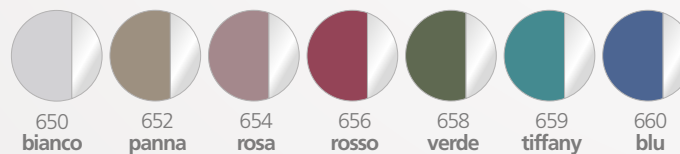

SP436.949.46 - 20x25cm - **BEIGE** + alluminio

PC 088

SP436.948.46 - 20x25cm - **NERO** + alluminio

PC 088

+ 46 ALLUMINIO

950
bianco

951
blu

952
denim

961
verdino

962
matton

MADAME

COLORE
+ METALLO LUCIDO

SP759.655.46 - 20x25cm - **GIALLO** + alluminio

PC 088

SP759.639.46 - 20x25cm - **AZZURRO** + alluminio

PC 088

- 41 -

+ 46 ALLUMINIO

650
bianco

652
panna

654
rosa

656
rosso

658
verde

659
tiffany

660
blu

SP759.658.58 - 20x25cm - **VERDE** + bronzo
PC 088

SP759.654.58 - 20x25cm - **ROSA** + bronzo
PC 088

+ 58 BRONZO

639
azzurro

650
bianco

652
panna

655
giallo