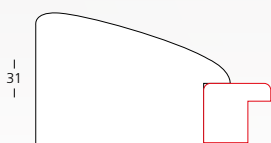

SP20B4904 - 20x25cm - **ORO** + oro
PC 088

SP20B4903 - 20x25cm - **BIANCO** + oro
PC 088

+ 56 ORO

4905
bronzo

- 52 -