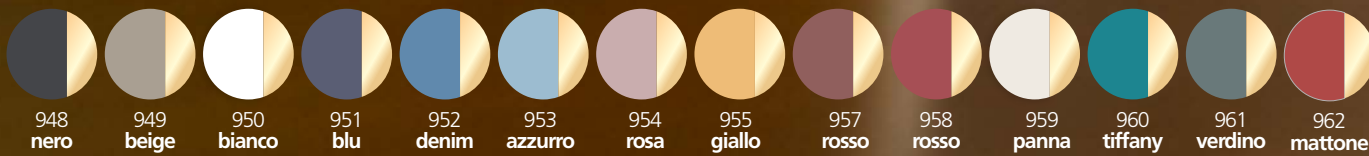


PORTAFOTO

SalvadoriArte

Feel the Passion

SP436.956.56 - 20x25cm - **VERDE** + oro

PC 088

+ 56 ORO

STEPS

COLORE
+ METALLO LUCIDO

SP436.958.58 - 20x25cm - **ROSSO** + bronzo
PC 088

SP436.955.58 - 20x25cm - **GIALLO** + bronzo
PC 088

+ 58 BRONZO

PORTAFOTO

STEPS

COLORE
+ METALLO LUCIDO

SP436.951.47 - 20x25cm - **BLU** + acciaio

PC 088