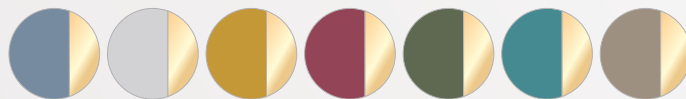

660
blu

SP759.658.58 - 20x25cm - **VERDE** + bronzo
PC 088

SP759.654.58 - 20x25cm - **ROSA** + bronzo
PC 088

+ 58 BRONZO

639
azzurro

650
bianco

652
panna

655
giallo

656
rosso

659
tiffany

660
blu

MADAME

COLORE
+ METALLO LUCIDO

SP759.660.56 - 20x25cm - **BLU** + oro
PC 088

SP759.656.56 - 20x25cm - **ROSSO** + oro
PC 088

- 41 -

+ 56 ORO

639
blu

650
bianco

655
giallo

654
rosso

658
verde

659
tiffany

652
panna