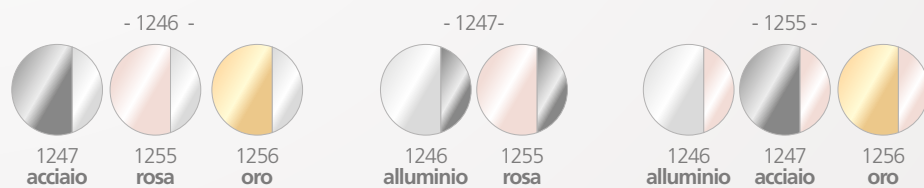

+ COMBINAZIONI