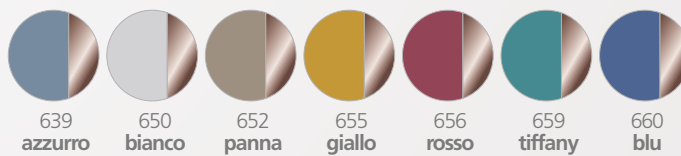

- 41 -

+ 46 ALLUMINIO

650
bianco

652
panna

654
rosa

656
rosso

658
verde

659
tiffany

660
blu

SP759.658.58 - 20x25cm - **VERDE** + bronzo
PC 088

SP759.654.58 - 20x25cm - **ROSA** + bronzo
PC 088

+ 58 BRONZO

639
azzurro

650
bianco

652
panna

655
giallo

656
rosso

659
tiffany

660
blu

MADAME

COLORE
+ METALLO LUCIDO

SP759.660.56 - 20x25cm - **BLU** + oro
PC 088

SP759.656.56 - 20x25cm - **ROSSO** + oro
PC 088

- 41 -

+ 56 ORO

639
blu

650
bianco

655
giallo

654
rosso

658
verde

659
tiffany

652
panna