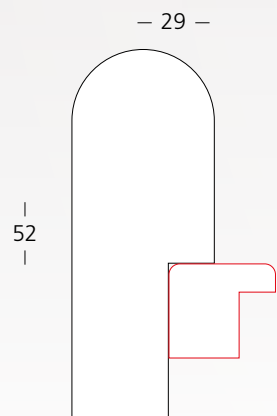

52
bianco

— 26 —

| SP937.562.381 - 20x25cm - **NOCE** + rovere
PC 078

+ 562 NOCE

51
nero

52
bianco

STOCKHOLM

LEGNO
+ METALLO

SP936.560.804 - 20x25cm - **ROVERE** + bronzo
PC 088

+ 560 ROVERE

801
ottone

804
bronzo

805
rosa

54

SP936.562.801 - 20x25cm - **NOCE** + ottone

PC 088

801
ottone

804
bronzo

805
oro rosa

— 26 —

| SP937.562.801 - 20x25cm - **NOCE** + ottone
PC 078

+ 562 NOCE

801
ottone

804
bronzo