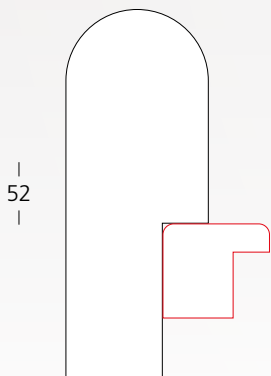

| SP20B8054 - 20x25cm - **ORO**
PC 079

| SP20B8056 - 20x25cm - **RAME**
PC 079

STOCKHOLM

LEGNO
+ LEGNO

SP936.560.383 - 20x25cm - **ROVERE** + noce

PC 088

+ 560 ROVERE

51
nero

52
bianco

50

— 29 —

52

 **SalvadoriArte**
Feel the Passion

| SP936.562.381 - 20x25cm - **NOCE** + rovere

+ 562 NOCE

PC 088