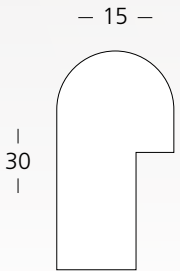

+ COMBINAZIONI

SVUOTATASCHE

SV30GG5332 - 27x17cm - **ORO**  
PC 39,90

SV30GG5333 - 27x17cm - **ORO**  
PC 39,90

— 15 —

SV20GS5336 - 17x17cm - **ALLUMINIO**  
PC 34,90

SV30GS5335 - 27x17cm - **ALLUMINIO**  
PC 39,90

+ COMBINAZIONI

8

SV30GX5312 - 27x17cm - **ACCIAIO**  
PC 39,90

SV30GX5313 - 27x17cm - **ACCIAIO**  
PC 39,90

SV20GB5314 - 17x17cm - **BRONZO**  
PC 34,90

SV20GB5315 - 17x17cm - **BRONZO**  
PC 34,90

+ COMBINAZIONI