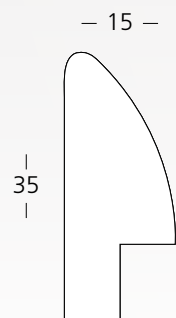

| SV30X5186 - 27x17CM - **ACCIAIO**  
PC 39,90

+ COMBINAZIONI

| SV30S5009 - 27x17CM - ALLUMINIO  
PC 39,90

| SV20S5010 - 17x17CM - ALLUMINIO  
PC 34,90

| SV20S5011 - 17x17CM - ALLUMINIO  
PC 34,90

24

| SV20G5008 - 17x17CM - **ORO**  
PC 34,90

| SV20X5012 - 17x17CM - **ACCIAIO**  
PC 34,90

| SV20X5013 - 17x17CM - **ACCIAIO**  
PC 34,90

| SV20S5014 - 17x17CM - **ALLUMINIO**  
PC 34,90

| SV20S5015 - 17x17CM - **ALLUMINIO**  
PC 34,90

+ COMBINAZIONI