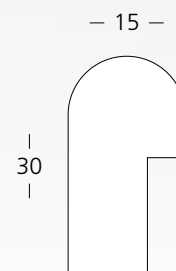

SV30GP5306 - 27x17cm - **ROSA**  
PC 39,90

SV30GX5308 - 27x17cm - **ACCIAIO**  
PC 39,90

SV20GG5309 - 17x17cm - **ORO**  
PC 34,90

SV30GP5310- 27x17cm - **ROSA**  
PC 39,90

SV30GX5311 - 27x17cm - **ACCIAIO**  
PC 39,90

+ COMBINAZIONI

SVUOTATASCHE

SV30GG5332 - 27x17cm - **ORO**  
PC 39,90

SV30GG5333 - 27x17cm - **ORO**  
PC 39,90

— 15 —

SV20GS5336 - 17x17cm - **ALLUMINIO**  
PC 34,90

SV30GS5335 - 27x17cm - **ALLUMINIO**  
PC 39,90