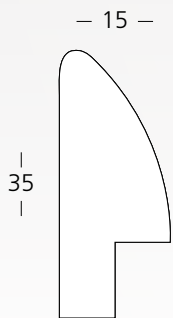

SuotaTASCHE

SV30X5365 - 27x17CM - ACCIAIO  
PC 39,90

SV30X5366 - 27x17CM - ACCIAIO  
PC 39,90

SV20G5367 - 17x17CM - ORO  
PC 34,90

SV30G5368 - 27x17CM - ORO  
PC 39,90

SV30G5369 - 27x17CM - ORO  
PC 39,90

SV30G5370 - 27x17CM - ORO  
PC 39,90