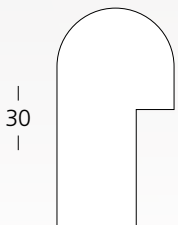

SV20GW5297 - 17x17cm - **BIANCO**  
PC 34,90

SV20GW5298 - 17x17cm - **BIANCO**  
PC 34,90

SV20GW5299 - 17x17cm - **BIANCO**  
PC 34,90

— 15 —

SV20GW5300 - 17x17cm - **BIANCO**  
PC 34,90

SV20GW5301 - 17x17cm - **BIANCO**  
PC 34,90

SV30GW5302 - 27x17cm - **BIANCO**  
PC 39,90

SV20GW5303 - 17x17cm - **BIANCO**  
PC 34,90

SV30GW5304 - 27x17cm - **BIANCO**  
PC 39,90

+ COMBINAZIONI

SV30GW5344 - 27x17cm - **BIANCO**  
PC 39,90

SV30GW5345 - 27x17cm - **BIANCO**  
PC 39,90

48

— 15 —

SV30GW5341 - 27x17cm - **BIANCO**  
PC 39,90

SV20GW5342 - 17x17cm - **BIANCO**  
PC 34,90

+ COMBINAZIONI

SV20J4951 - 17x17CM - **BIANCO**  
PC 34,90

SV20J5121 - 17x17CM - **BIANCO**  
PC 34,90

SV20J5112 - 17x17CM - **BIANCO**  
PC 34,90