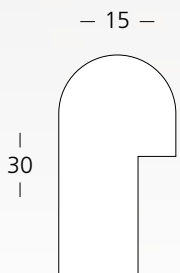

+ COMBINAZIONI

12

SV20GW5316 - 17x17cm - **BIANCO**  
PC 34,90

SV20GW5317 - 17x17cm - **BIANCO**  
PC 34,90

SV20GW5318 - 17x17cm - **BIANCO**  
PC 34,90

SV20GW5319 - 17x17cm - **BIANCO**  
PC 34,90

SV30GX5320 - 27x17cm - **ACCIAIO**  
PC 39,90