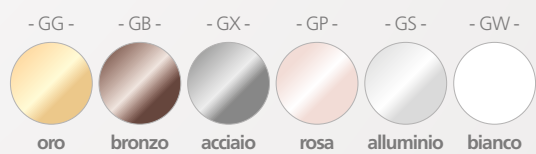

+ COMBINAZIONI