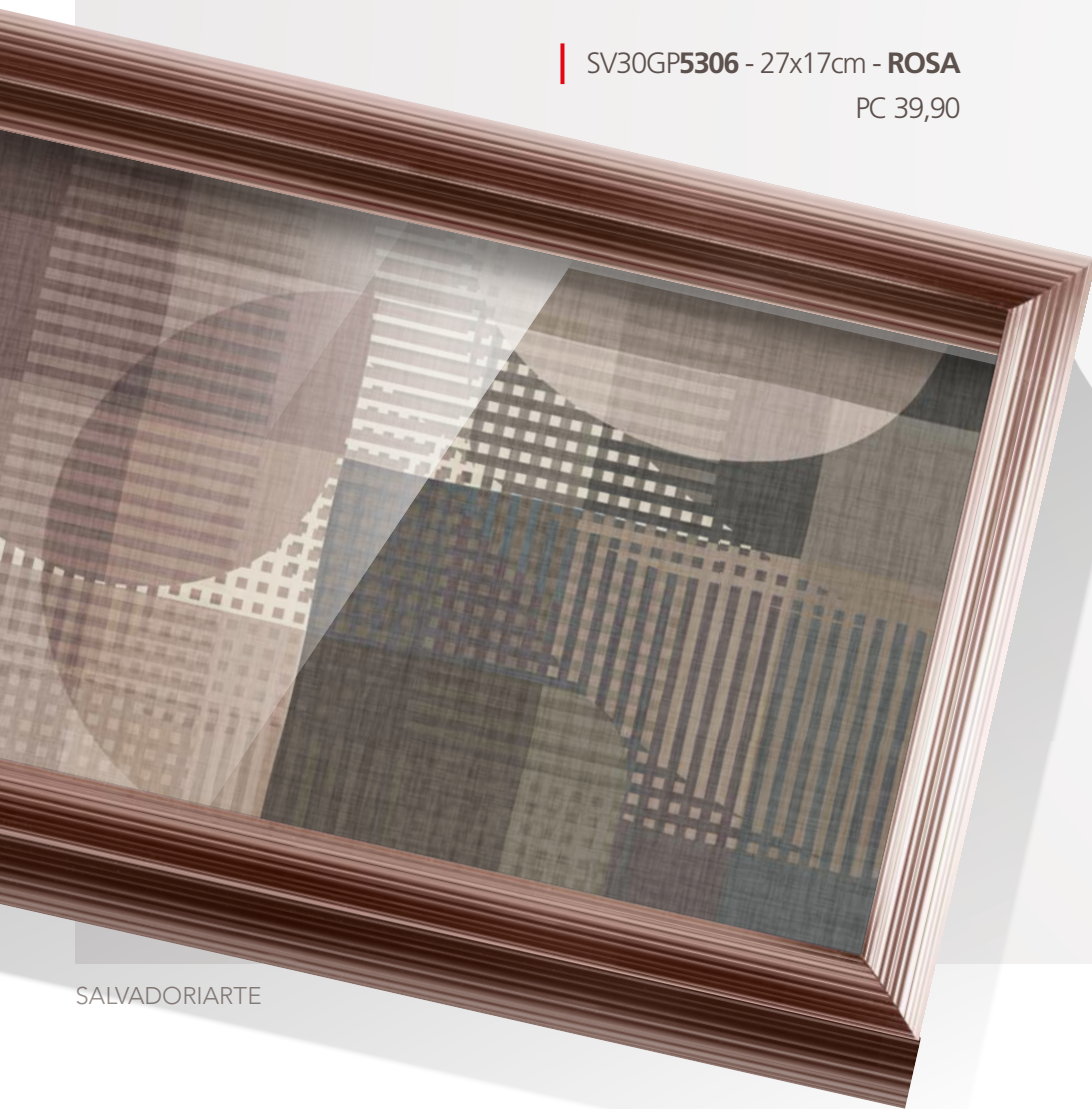

SuotaTASCHE

SV30X5365 - 27x17CM - ACCIAIO  
PC 39,90

SV30X5366 - 27x17CM - ACCIAIO  
PC 39,90

SV20G5367 - 17x17CM - ORO  
PC 34,90

SV30G5368 - 27x17CM - ORO  
PC 39,90

SV30G5369 - 27x17CM - ORO  
PC 39,90

SV30G5370 - 27x17CM - ORO  
PC 39,90

SV20X5372- 17x17CM - ACCIAIO  
PC 34,90

SV20G5371 - 17x17CM - ORO  
PC 34,90

SV20G5373 - 17x17CM - ORO  
PC 34,90

+ COMBINAZIONI

SV30GP5305 - 27x17cm - **ROSA**  
PC 39,90

SV20GG5307 - 17x17cm - **ORO**  
PC 34,90

SV30GP5306 - 27x17cm - **ROSA**  
PC 39,90

SV30GX5308 - 27x17cm - **ACCIAIO**  
PC 39,90

SV20GG5309 - 17x17cm - **ORO**  
PC 34,90

SV30GP5310- 27x17cm - **ROSA**  
PC 39,90

SV30GX5311 - 27x17cm - **ACCIAIO**  
PC 39,90